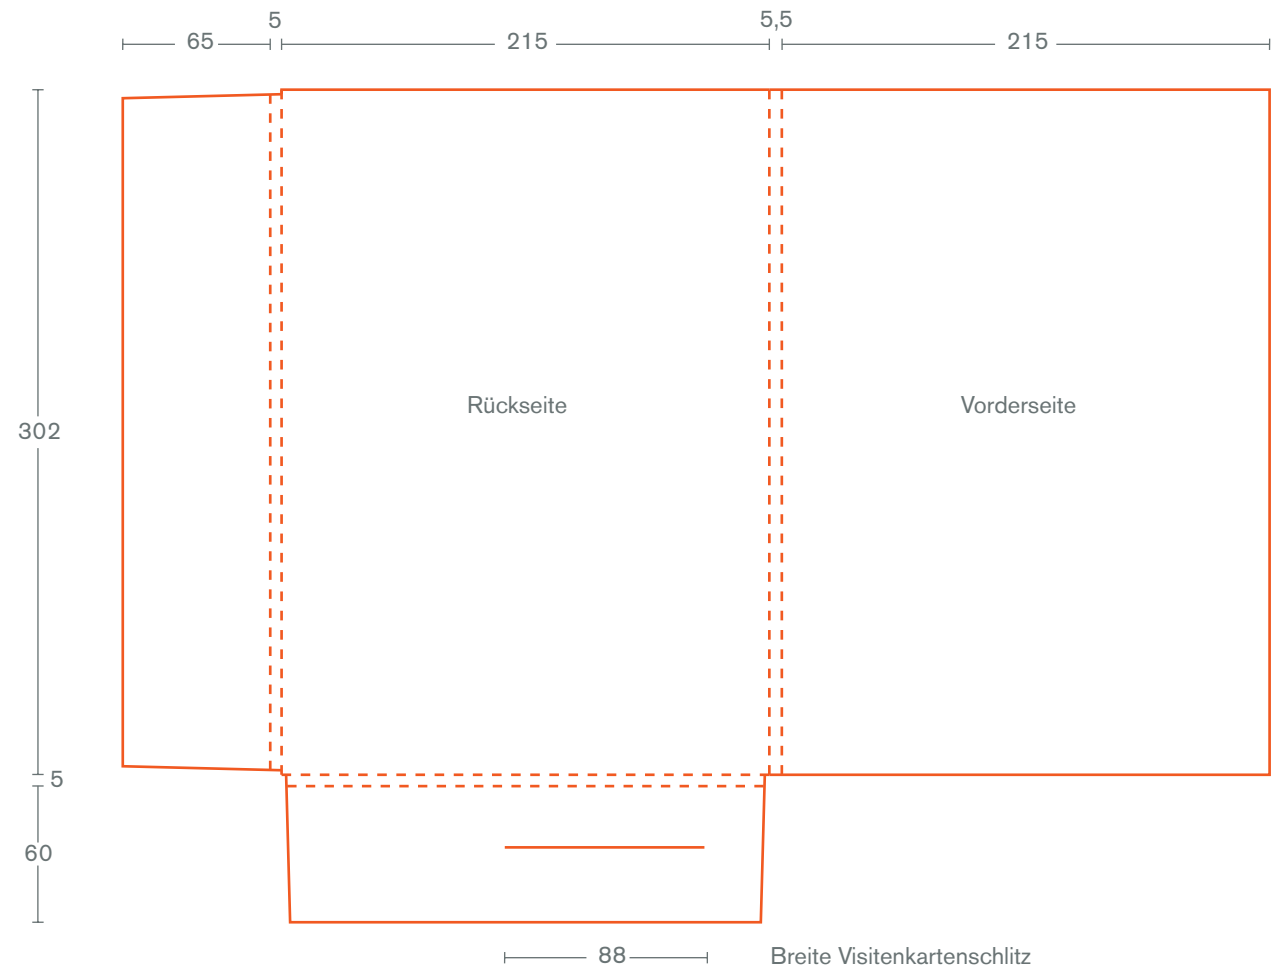

Bartelsdruckt. Mappe LüneLarge (mit 5 mm zusätzlicher Füllhöhe)

Format	geschlossen: 215 x 302 mm (passend für C4-Umschläge)
Druck	4/0-farbig Eurokala plus Dispersionslack matt oder glänzend
Material	280 g/qm Chromokarton, GC1, mit hohem Volumen, beidseitig holzfrei gedeckt, Druckseite seidenmatt gestrichen, FSC-zertifiziert
Verarbeitung	gerillt und gestanzt, mit 5 mm zusätzlicher Füllhöhe, mit Visitenkarten-Schlitz in der unteren Klapplasche
Lieferung	plano verpackt, frei Haus per Paketdienst an eine Adresse in Deutschland; Lieferzeit nach Absprache
Druckvorlagen	druckfertige, standgenaue PDF-Datei (1.3 oder PDF/X3), sowie Ausdrücke von Ihnen gestellt