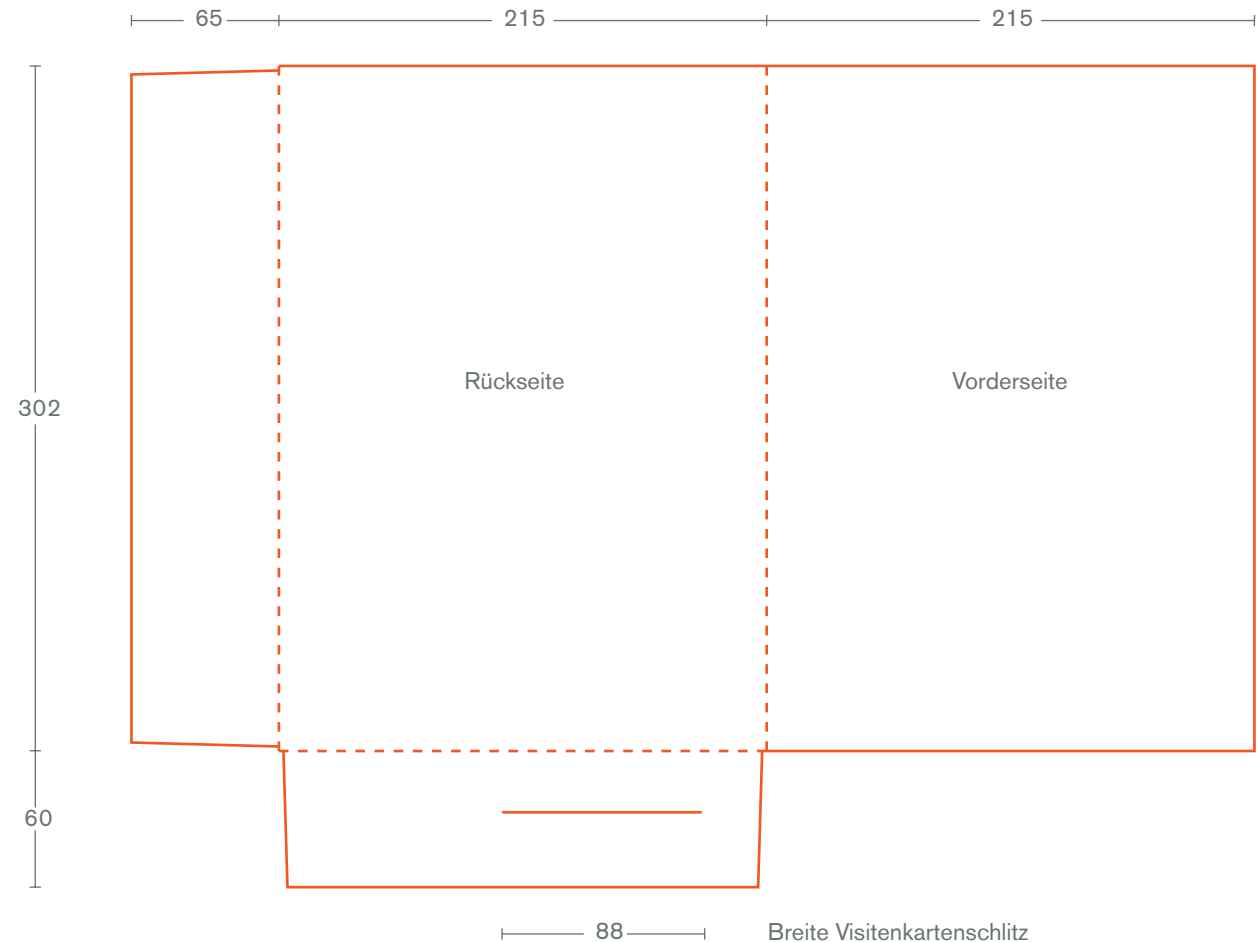

Bartelsdruckt. Mappe LüneSmall (ohne zusätzliche Füllhöhe)

Format	geschlossen: 215 x 302 mm (passend für C4-Umschläge)
Druck	4/0-farbig Euroskala plus Dispersionslack matt oder glänzend
Material	280 g/qm Chromokarton, GC1, mit hohem Volumen, beidseitig holzfrei gedeckt, Druckseite seidenmatt gestrichen, FSC-zertifiziert
Verarbeitung	gerillt und gestant, mit Visitenkarten-Schlitz in der unteren Klappasche
Lieferung	plano verpackt, frei Haus per Paketdienst an eine Adresse in Deutschland; Lieferzeit nach Absprache
Druckvorlagen	druckfertige, standgenaue PDF-Datei (1.3 oder PDF/X3), sowie Ausdrücke von Ihnen gestellt